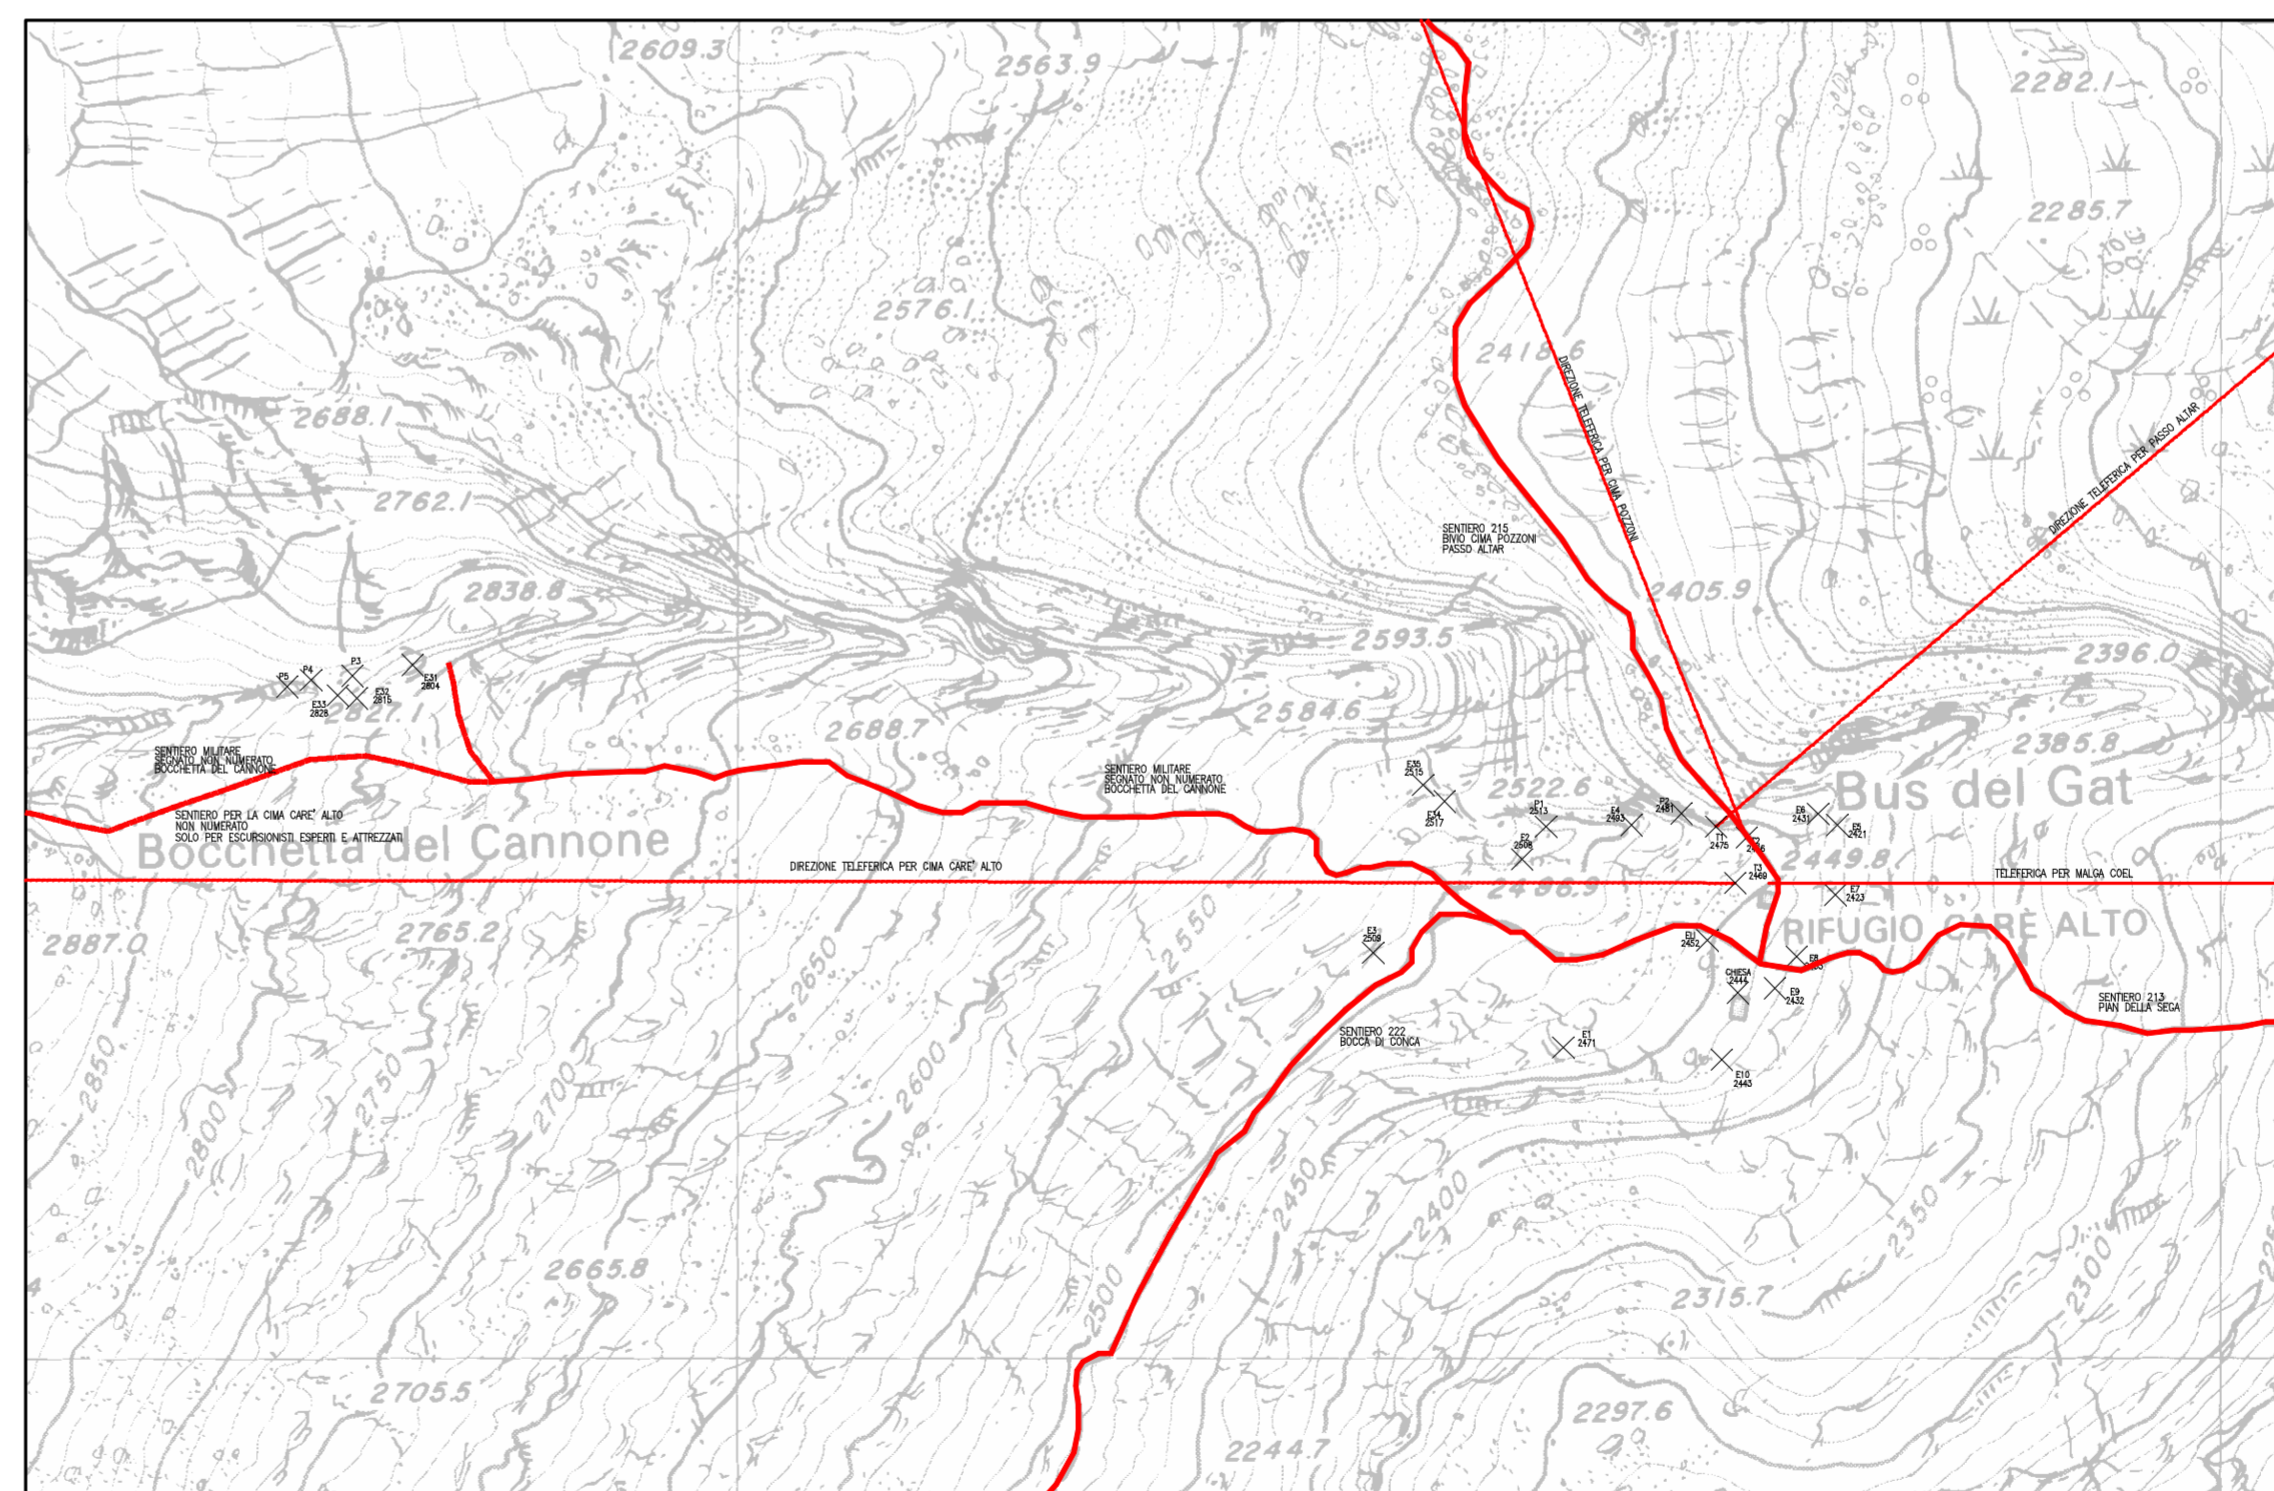

ARRIVO TELEFERICA PASSO ALTAR