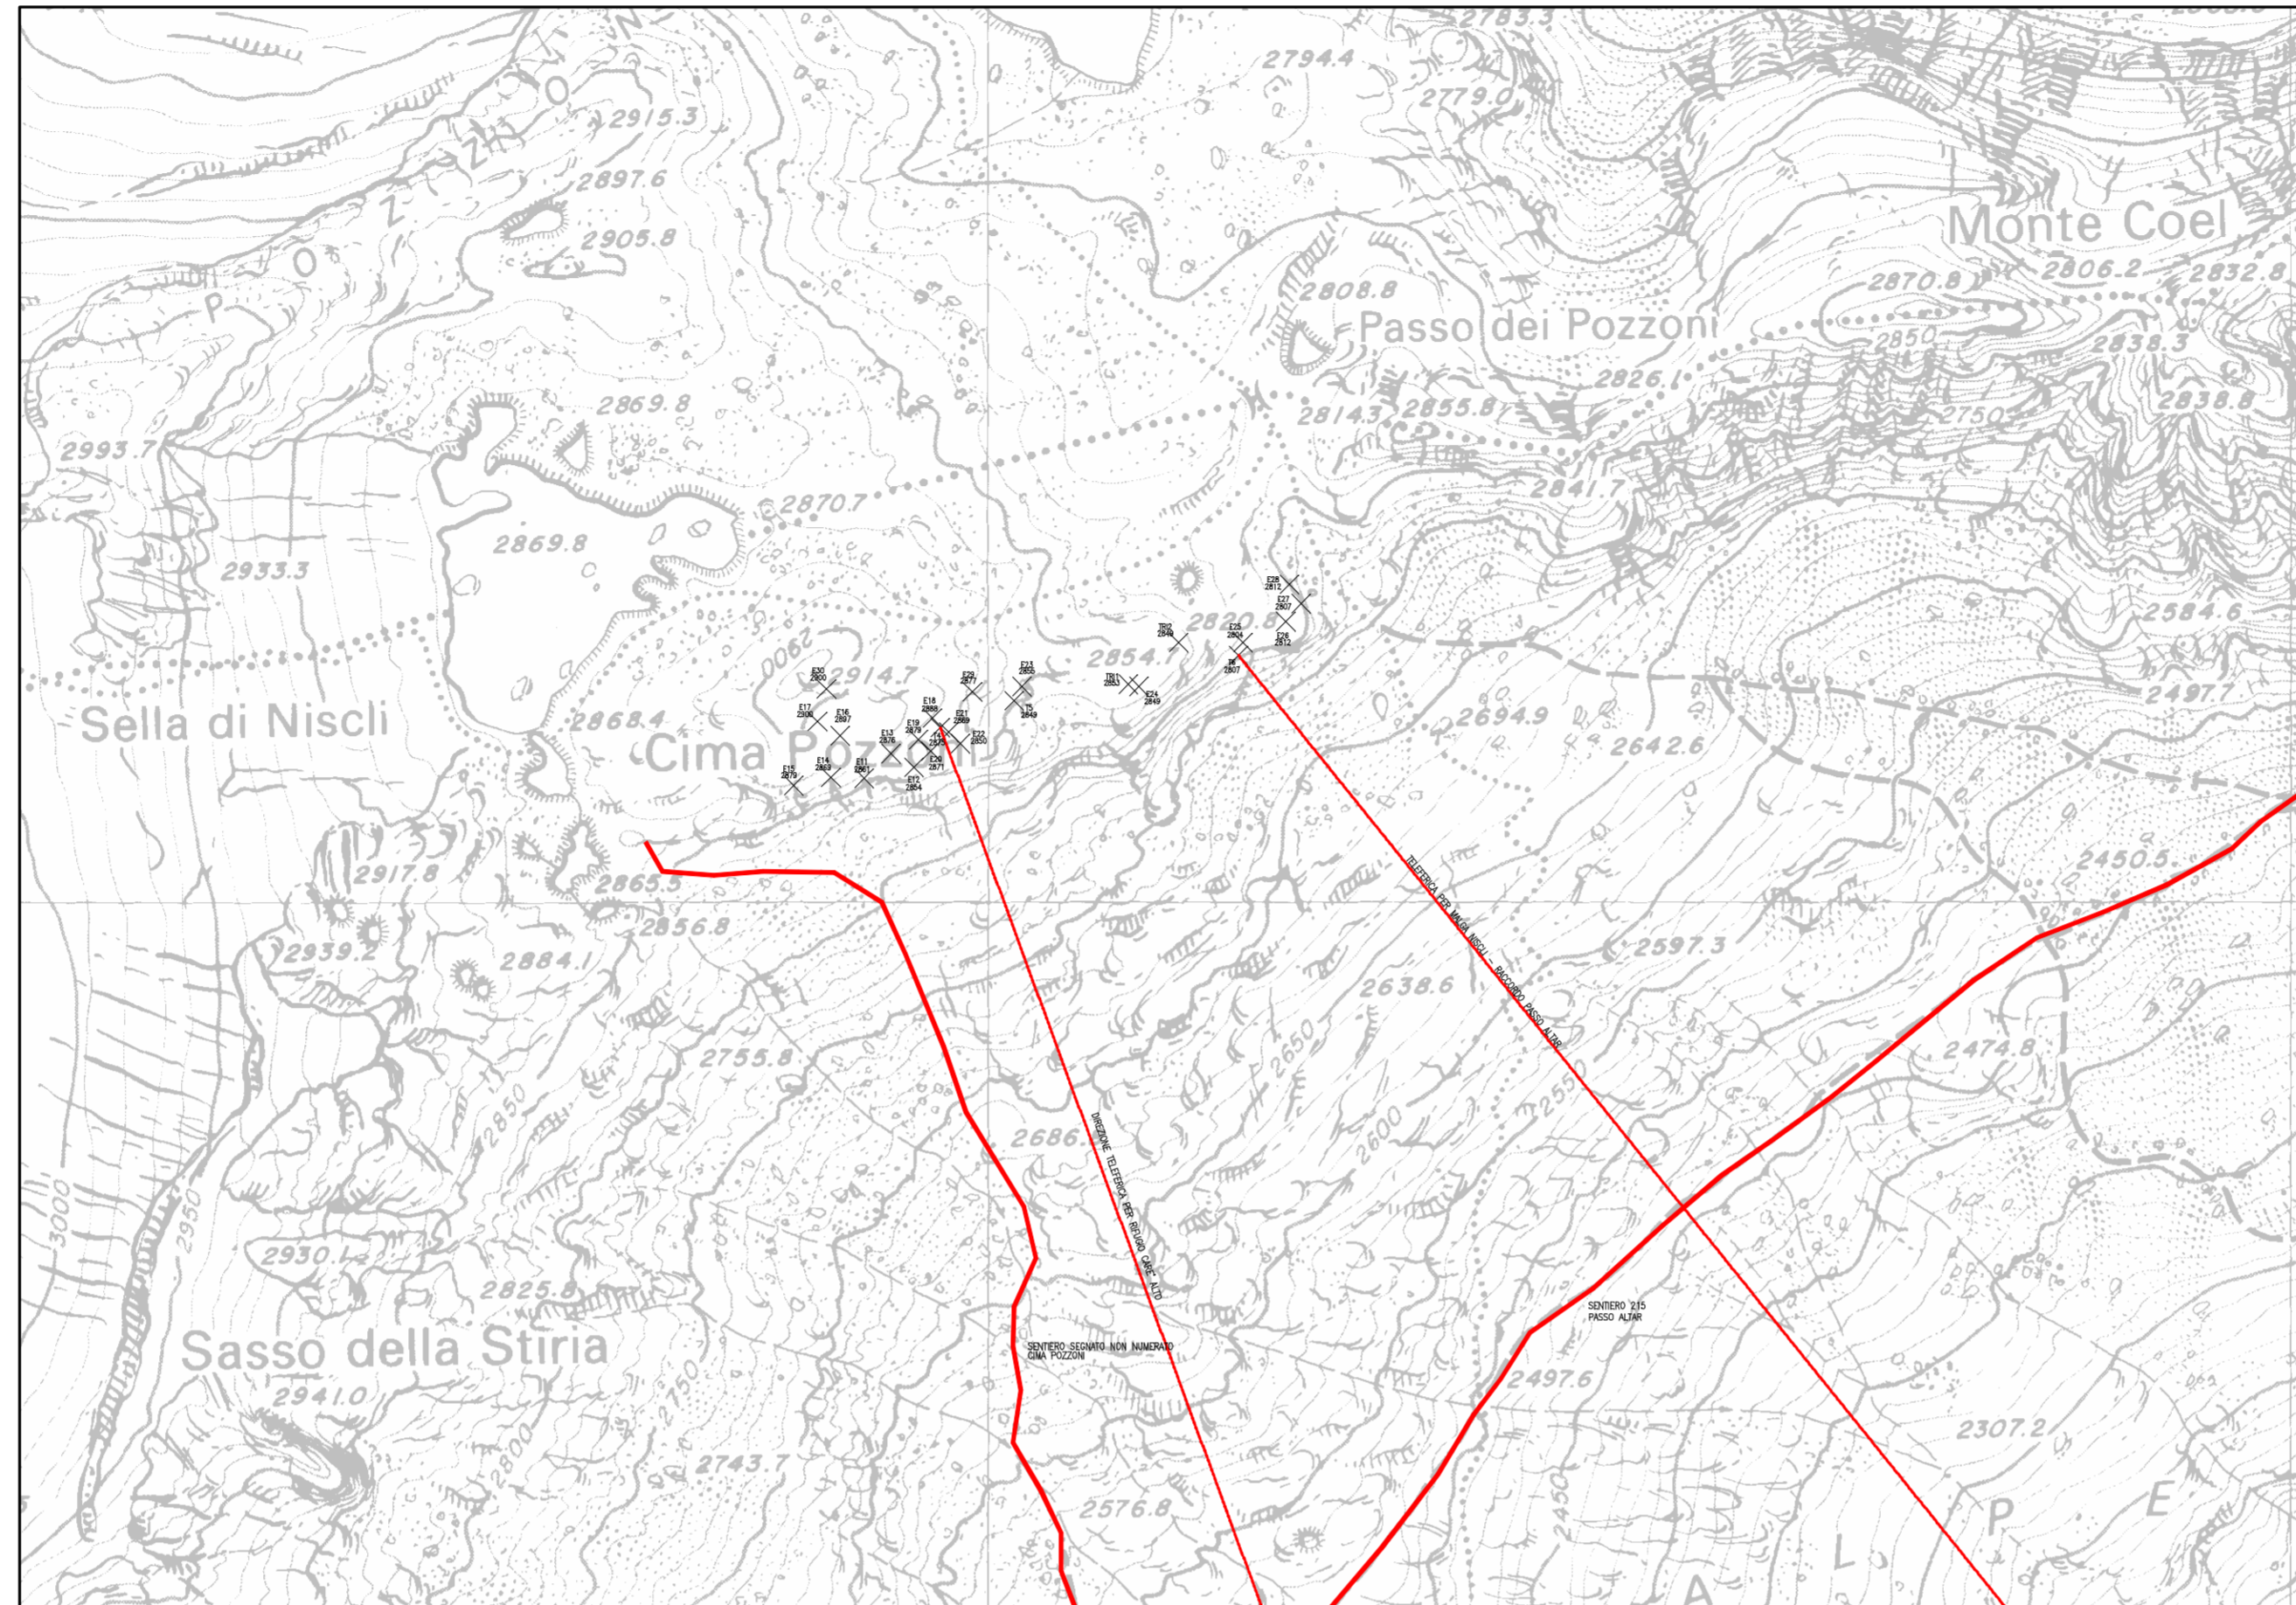

PROVINCIA DI TRENTO

ARCH. GIUSEPPE GORFER

VA. LORENZONI 12 - TRENTO - TEL. 0461/912619

ORDINE DEGLI ARCHITETTI
DELLA PROV. DI TRENTO
dott.arch. GIUSEPPE GORFER
ISCRIZIONE ALBO N° 459

PROGETTO DI VALORIZZAZIONE DEL
PERCORSO DELLA MEMORIA
NEL GRUPPO
ADAMELLO - PRESANELLA

AMBITO CARE' ALTO E POZZONI

PROVINCIA AUTONOMA DI TRENTO
SOPRINTENDENZA PER I BENI ARCHITETTONICI

PROGETTO DEFINITIVO

TAVOLA

OGGETTO PLANIMETRIA RILEVAMENTI

2

SCALA 1:5000 STATO ATTUALE

DATA:

Dicembre 2008